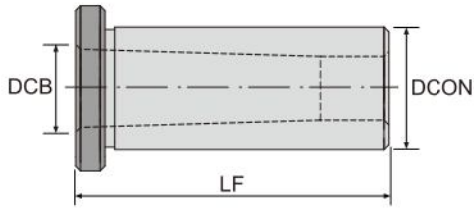

EHRMT

內徑套筒 Sleeve
材質：鋼 Shank : Steel

寸法 Dimension(mm)

產品型號 Model No	在庫 Stock	寸法 Dimension(mm)			價格 Price
		刃柄徑、孔徑 DCB	柄部直徑 DCON	標準全長 LF	
EHRMT1-25	●	MT1	25	70	
EHRMT2-25	●	MT2	25	80	
EHRMT3-25	●	MT3	25	90	
EHRMT1-32	●	MT1	32	85	
EHRMT2-32	●	MT2	32	85	
EHRMT3-32	●	MT3	32	100	
EHRMT1-40	●	MT1	40	87	
EHRMT2-40	●	MT2	40	87	
EHRMT3-40	●	MT3	40	87	
EHRMT4-40	●	MT4	40	116	
EHRMT1-50	●	MT1	50	120	
EHRMT2-50	●	MT2	50	120	
EHRMT3-50	●	MT3	50	120	
EHRMT4-50	●	MT4	50	120	