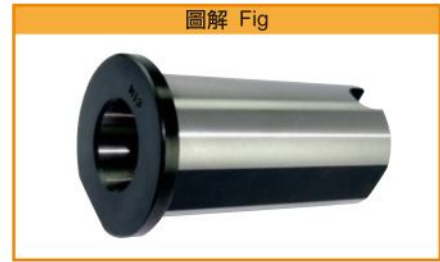

EHRMT

內徑套筒 Sleeve
材質：鋼 Shank : Steel

寸法 Dimension(mm)

產品型號 Model No	在庫 Stock	寸法 Dimension(mm)			價格 Price
		刃柄徑、孔徑 DCB	柄部直徑 DCON	標準全長 LF	
EHRMT1-25	●	MT1	25	70	
EHRMT2-25	●	MT2	25	80	
EHRMT3-25	●	MT3	25	90	
EHRMT1-32	●	MT1	32	85	
EHRMT2-32	●	MT2	32	85	
EHRMT3-32	●	MT3	32	100	
EHRMT1-40	●	MT1	40	87	
EHRMT2-40	●	MT2	40	87	
EHRMT3-40	●	MT3	40	87	
EHRMT4-40	●	MT4	40	116	
EHRMT1-50	●	MT1	50	120	
EHRMT2-50	●	MT2	50	120	
EHRMT3-50	●	MT3	50	120	
EHRMT4-50	●	MT4	50	120	